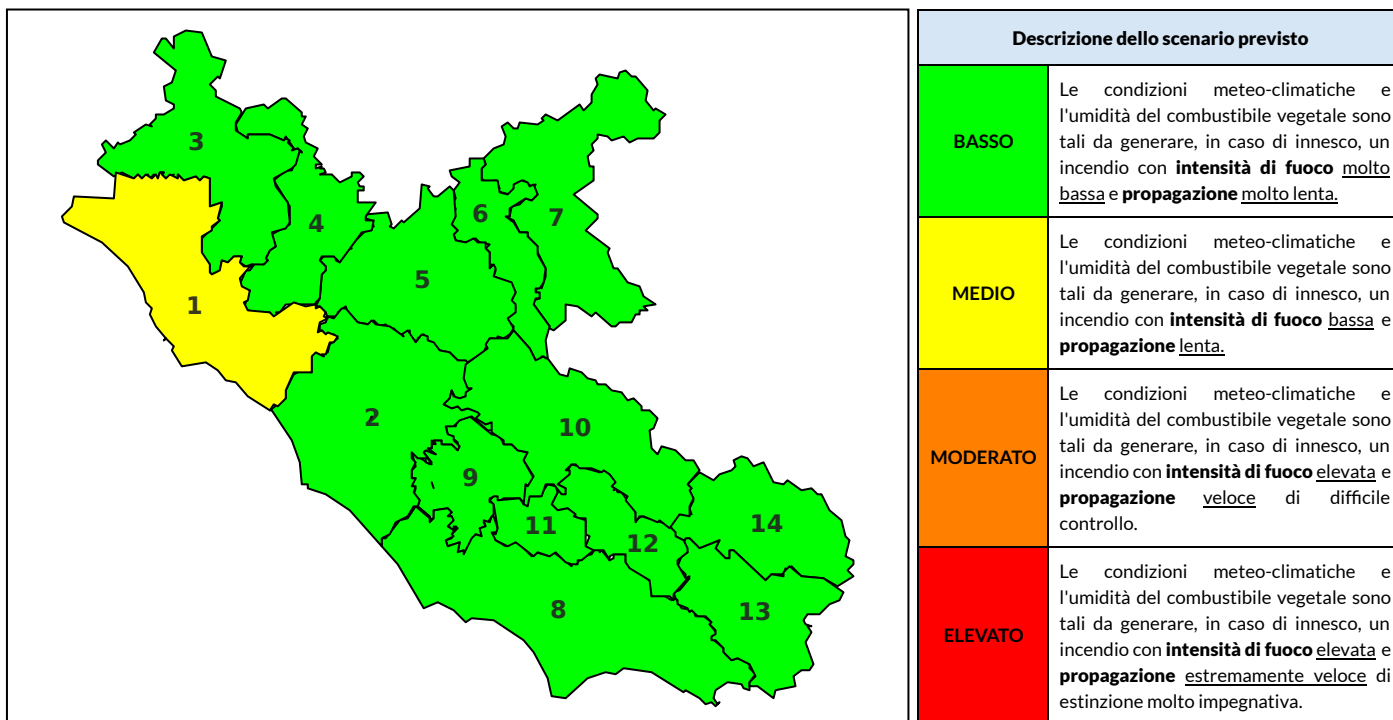

BOLLETTINO DI PERICOLOSITA' DA INCENDI BOSCHIVI

Previsioni per oggi 21-10-2022

Livello di pericolosità da incendio boschivo per Zona di Allerta AIB

Bollettino emesso nel periodo della campagna AIB Lazio sulla base del modello previsionale RISICOLazio, sviluppato in collaborazione con Fondazione CIMA, che fornisce un supporto per la valutazione della Pericolosità da incendio boschivo aggregata sulle Zone di Allerta AIB, approvate come parte integrante del Piano AIB Lazio 2020-2022 con DGR n° 270 del 15/05/2020. Il dettaglio della distribuzione dei Comuni nelle Zone AIB è consultabile al link https://protezionecivile.regione.lazio.it/zone_allerta_aib_comuni/. Le Norme Comportamentali per la popolazione sono consultabili al link https://protezionecivile.regione.lazio.it/norme_comportamentali_aib/.

Zona AIB	1	2	3	4	5	6	7	8	9	10	11	12	13	14
Livello Pericolosità	MEDIO	BASSO	BASSO	BASSO	BASSO	BASSO	BASSO	BASSO	BASSO	BASSO	BASSO	BASSO	BASSO	BASSO

NOTE

BOLLETTINO DI PERICOLOSITA' DA INCENDI BOSCHIVI

Previsioni per domani 22-10-2022

Livello di pericolosità da incendio boschivo per Zona di Allerta AIB

Bollettino emesso nel periodo della campagna AIB Lazio sulla base del modello previsionale RISICOLazio, sviluppato in collaborazione con Fondazione CIMA, che fornisce un supporto per la valutazione della Pericolosità da incendio boschivo aggregata sulle Zone di Allerta AIB, approvate come parte integrante del Piano AIB Lazio 2020-2022 con DGR n° 270 del 15/05/2020. Il dettaglio della distribuzione dei Comuni nelle Zone AIB è consultabile al link https://protezionecivile.regione.lazio.it/zone_allerta_aib_comuni/. Le Norme Comportamentali per la popolazione sono consultabili al link https://protezionecivile.regione.lazio.it/norme_comportamentali_aib/.