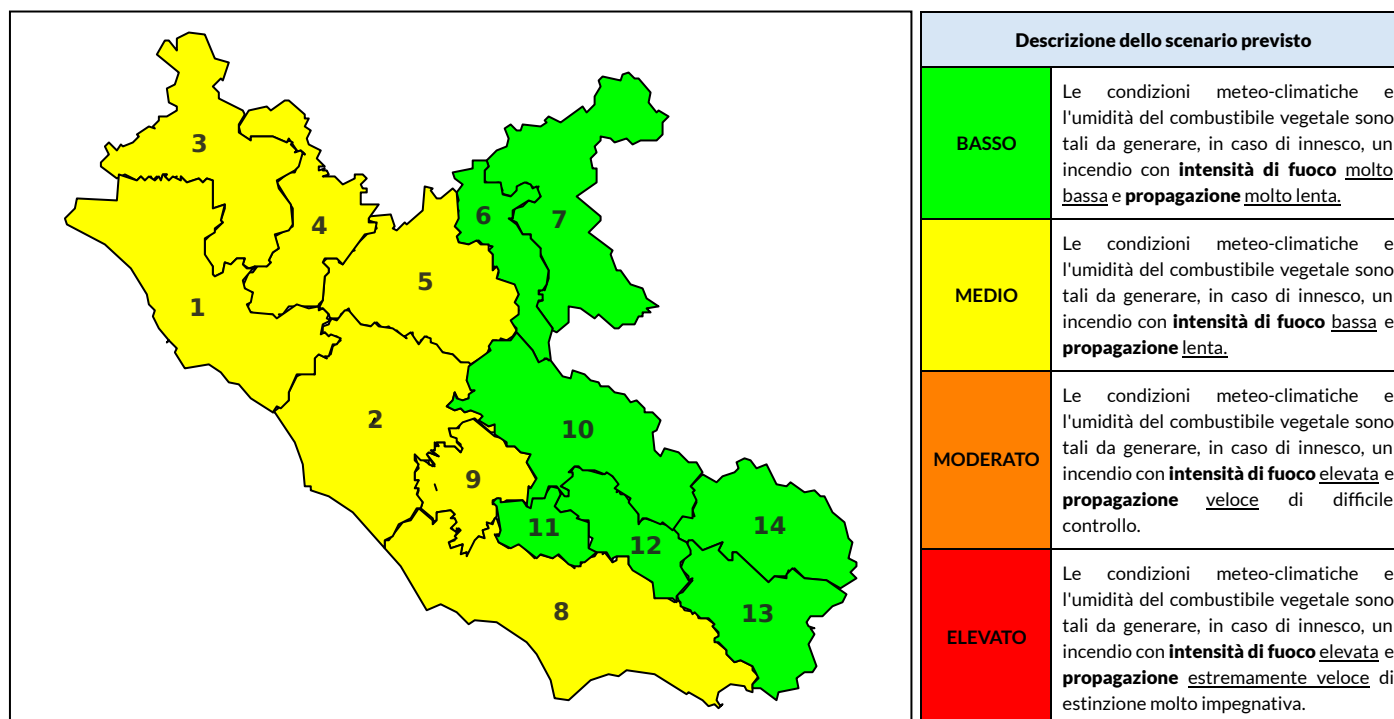

BOLLETTINO DI PERICOLOSITA' DA INCENDI BOSCHIVI

Previsioni per domani 22-10-2022

Livello di pericolosità da incendio boschivo per Zona di Allerta AIB

Bollettino emesso nel periodo della campagna AIB Lazio sulla base del modello previsionale RISICOLazio, sviluppato in collaborazione con Fondazione CIMA, che fornisce un supporto per la valutazione della Pericolosità da incendio boschivo aggregata sulle Zone di Allerta AIB, approvate come parte integrante del Piano AIB Lazio 2020-2022 con DGR n° 270 del 15/05/2020. Il dettaglio della distribuzione dei Comuni nelle Zone AIB è consultabile al link <https://protezionecivile.regione.lazio.it/zone_allerta_aib_comuni/>. Le Norme Comportamentali per la popolazione sono consultabili al link <https://protezionecivile.regione.lazio.it/norme_comportamentali_aib/>.

Zona AIB	1	2	3	4	5	6	7	8	9	10	11	12	13	14
Livello Pericolosità	MEDIO	MEDIO	MEDIO	MEDIO	MEDIO	BASSO	BASSO	MEDIO	MEDIO	BASSO	BASSO	BASSO	BASSO	BASSO